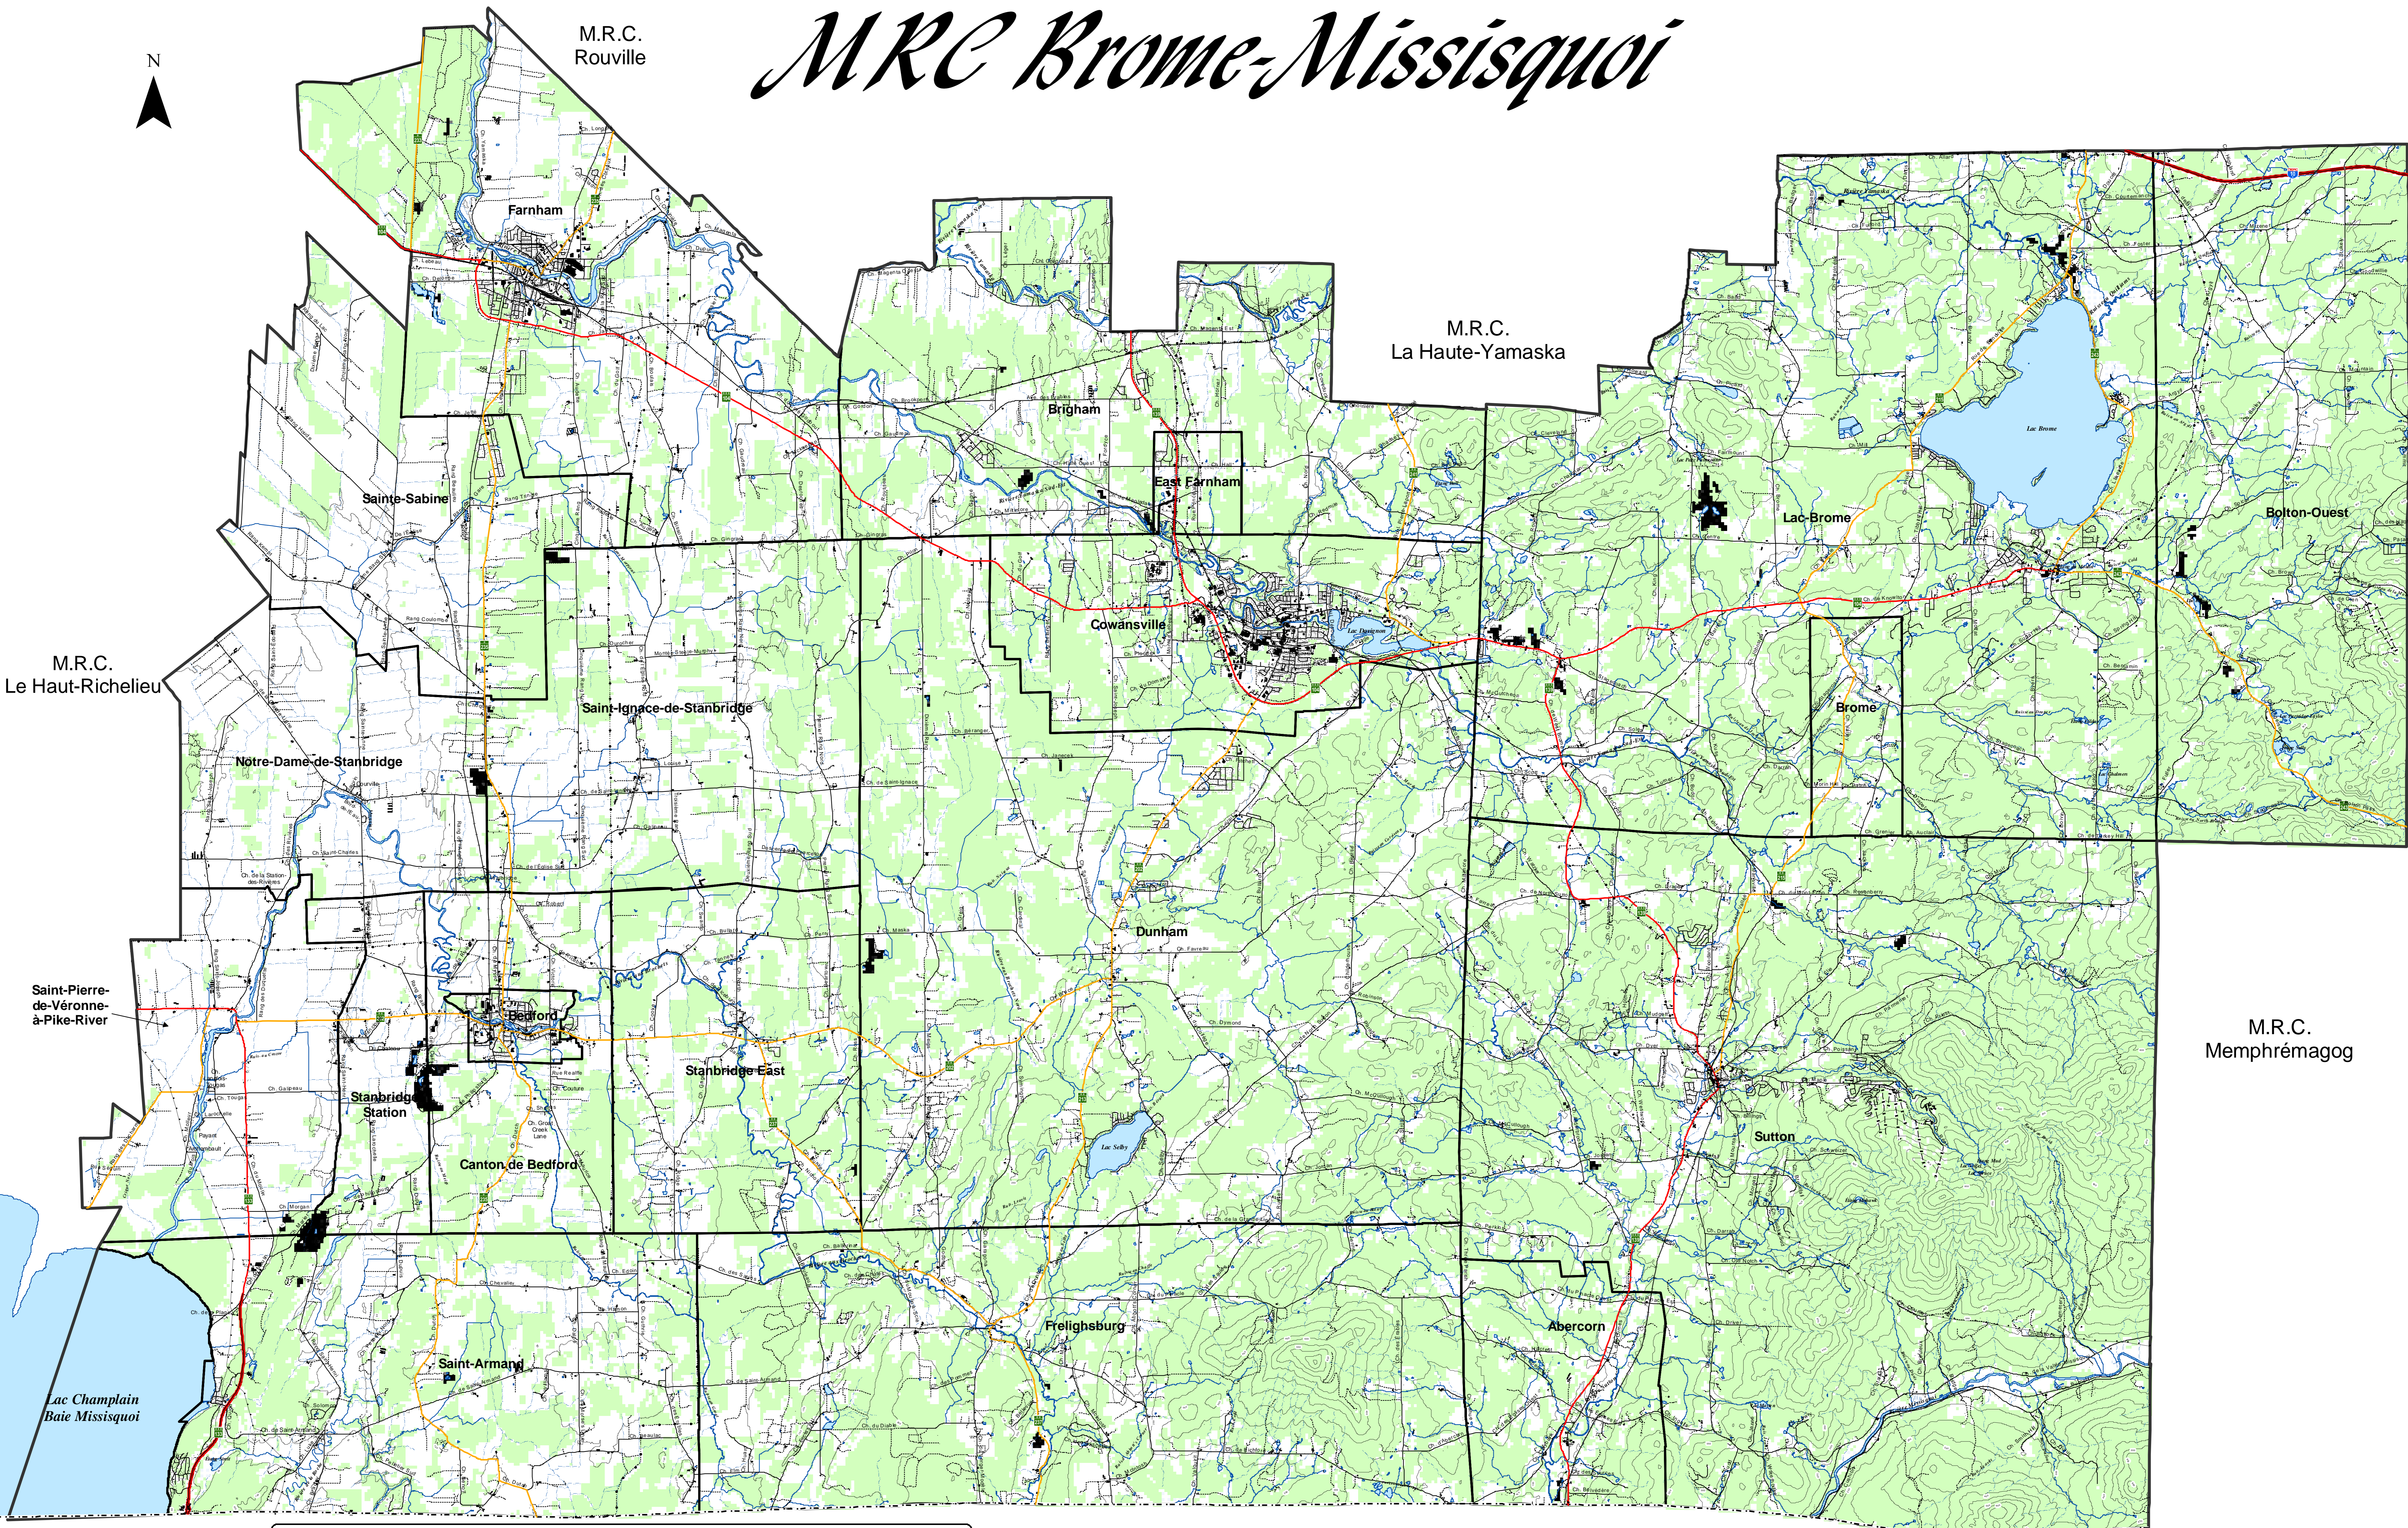

MRC Brome-Missisquoi

LÉGENDE

	Limite municipale		Frontière		Ligne de transport d'électricité		Carrière
	Lac, cours d'eau		Route locale		Pipeline		Topographie
	Réseau routier supérieur		Milieu humide		Milieu boisé		
	Réseau ferroviaire						

États-Unis

François Daudelin, ing. f.
Responsable de la géomatique
Avril 2008